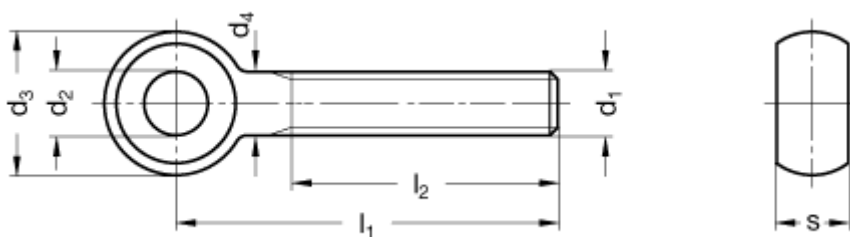

Varenummer: 201524M16140  
Beskrivelse: E+G Øjebolt GN 1524-M16-140

## Mål

d1	= M16
d2	= 16
d3	= 32
d4	= 16
l1	= 140
l2	= 80
s	= 18
Vægt i (g)	= 245